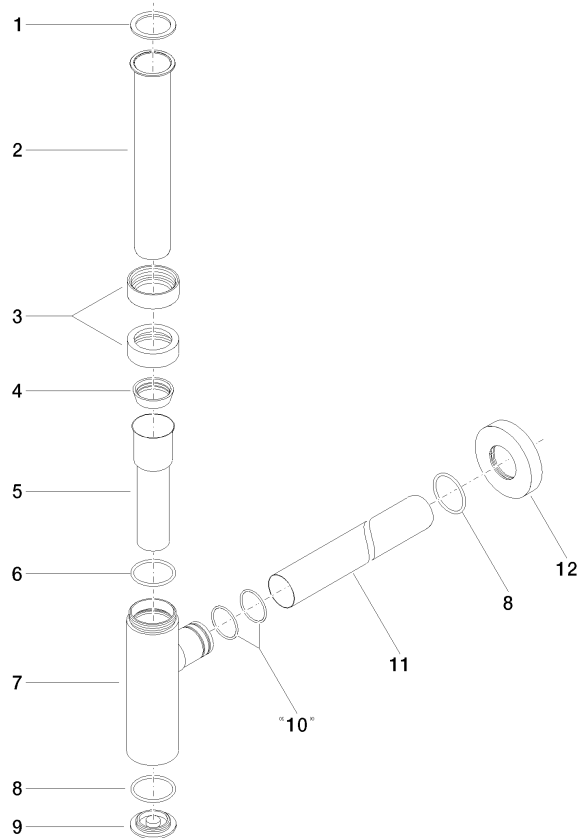

10 060 970

• rosace Ø 70 mm

S'adapte aux gammes suivantes : LULU, TARA, LISSÉ, VAIA, META

	Champagne brossé (Or 22cts)	10 060 970-46
	Chrome	10 060 970-00
	Platine brossé	10 060 970-06
	Platine	10 060 970-08
	Laiton (Or 23cts)	10 060 970-09
	Dark Chrome	10 060 970-19
	Or clair	10 060 970-26
	Or clair brossé	10 060 970-27
	Laiton brossé (Or 23cts)	10 060 970-28
	Noir mat	10 060 970-33
	Bronze brossé	10 060 970-42
	Champagne (Or 22cts)	10 060 970-47
	Chrome brossé	10 060 970-93
	Dark Platinum brossé	10 060 970-99

10 060 970

mm [inches]

10 060 970

Les pièces pour les autres finitions peuvent être trouvées ici : Chrome

### Liste des pièces de rechange

N°	Article Numéro	Désignation	Fréquence de montage	Délai de livraison
1	09 14 20 060 90	joint	1	2
2	09 28 23 007-46	tuyau	1	30
3	09 23 30 022-46	écrou	2	30
4	09 14 03 015 90	joint	1	2
5	09 28 23 019-46	tuyau	1	-
La pièce de rechange ne peut plus être commandée, veuillez commander l'article de remplacement				
6	09 14 10 149 90	joint	1	2
7	04 11 01 045 00-46	boîtier	1	30
8	09 14 10 148 90	joint	2	2
9	09 21 02 004-46	couvercle	1	30
10	09 14 10 112 90	joint	2	2
11	09 28 23 018-46	tuyau	1	30
12	09 27 20 060-46	rosace	1	30