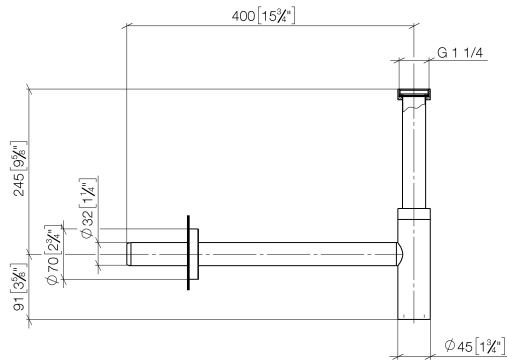

10 060 970

• rosace Ø 70 mm

S'adapte aux gammes suivantes : LULU, TARA, LISSÉ, VAIA, META

	Champagne brossé (Or 22cts)	10 060 970-46
	Chrome	10 060 970-00
	Platine brossé	10 060 970-06
	Platine	10 060 970-08
	Laiton (Or 23cts)	10 060 970-09
	Dark Chrome	10 060 970-19
	Or clair	10 060 970-26
	Or clair brossé	10 060 970-27
	Laiton brossé (Or 23cts)	10 060 970-28
	Noir mat	10 060 970-33
	Bronze brossé	10 060 970-42
	Champagne (Or 22cts)	10 060 970-47
	Chrome brossé	10 060 970-93
	Dark Platinum brossé	10 060 970-99

10 060 970

mm [inches]

10 060 970

Les pièces pour les autres finitions peuvent être trouvées ici : Chrome

### Liste des pièces de rechange

N°	Article Numéro	Désignation	Fréquence de montage	Délai de livraison
1	09 14 20 060 90	joint	1	2
2	09 28 23 007-46	tuyau	1	30
3	09 23 30 022-46	écrou	2	30
4	09 14 03 015 90	joint	1	2
5	09 28 23 019-46	tuyau	1	-
La pièce de rechange ne peut plus être commandée, veuillez commander l'article de remplacement				
6	09 14 10 149 90	joint	1	2
7	04 11 01 045 00-46	boîtier	1	30
8	09 14 10 148 90	joint	2	2
9	09 21 02 004-46	couvercle	1	30
10	09 14 10 112 90	joint	2	2
11	09 28 23 018-46	tuyau	1	30
12	09 27 20 060-46	rosace	1	30